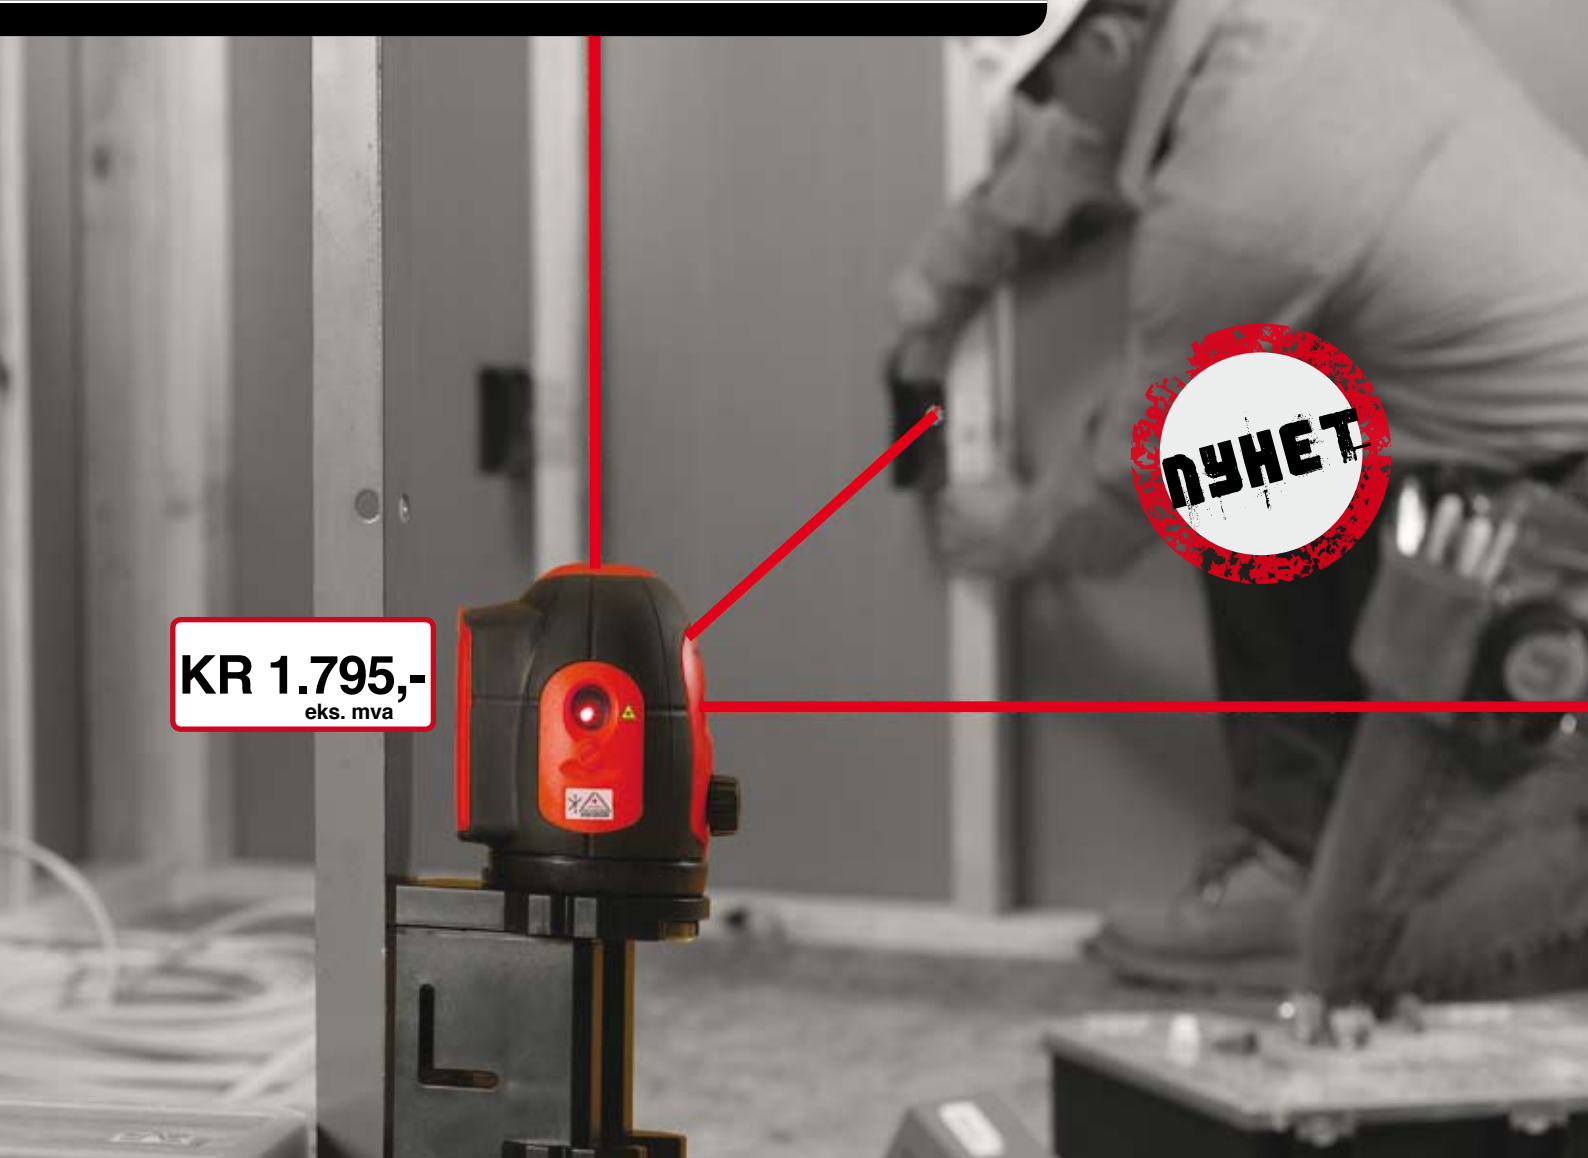

Prisene er gyldige fra 01.01.2012 til 31.12.2012*

KR 895,-
eks. mva

Stativ er inkludert!

micro CL-100 selvnivellerende laser

RIDGID® micro CL-100 gir deg mye for pengene for ett flerlinje laservater. Med kun en knapp er den svært enkel i bruk og hjelper deg med å vatre opp på ett øyeblikk!

micro CL-100 gir øyeblikkelig en svært synlig vertikal og horisontal laserlinje som gir millimeternøyaktighet, samt at den automatisk kompenserer for unøyaktigheter opp til 6°. Den kan brukes på opp til 30 meter innendørs og trenger bare å settes opp en gang takket være den integrerte 360° roterende basen.

micro CL-100 laser leveres i en solid plastkasse som også inneholder **laserforsterkningsbriller** og ett **hevbart stativ!**

Produkt	RIDGID® micro CL-100
Katalognr	38758
Vekt	0,54 kg
Nøyaktighet	2mm /10m
Rekkevidde innendørs	30 meter
Selvnivelleringsgrense	± 6°
Antall laserlinjer	2x, horisontal & vertikal
Indikator for feil	Ja, visuell
Beskyttelsesgrad	IP54
Laser type	Klasse 2, 630-670 nm
Låsemekanisme	Ja, skadeforebyggende
Montering til tripod/stativ	Ja, 5/8"
Batteritype	3x AAA batterier (inkludert)

DL-500 er veldig enkel å bruke og det er kun en knapp. Den har en bruksavstand på inntil 30 meter og har en meget bra nøyaktighet på både korte og lange avstander. Kostbare feil grunnet feilmålinger unngås takket være selvnivelleringen.